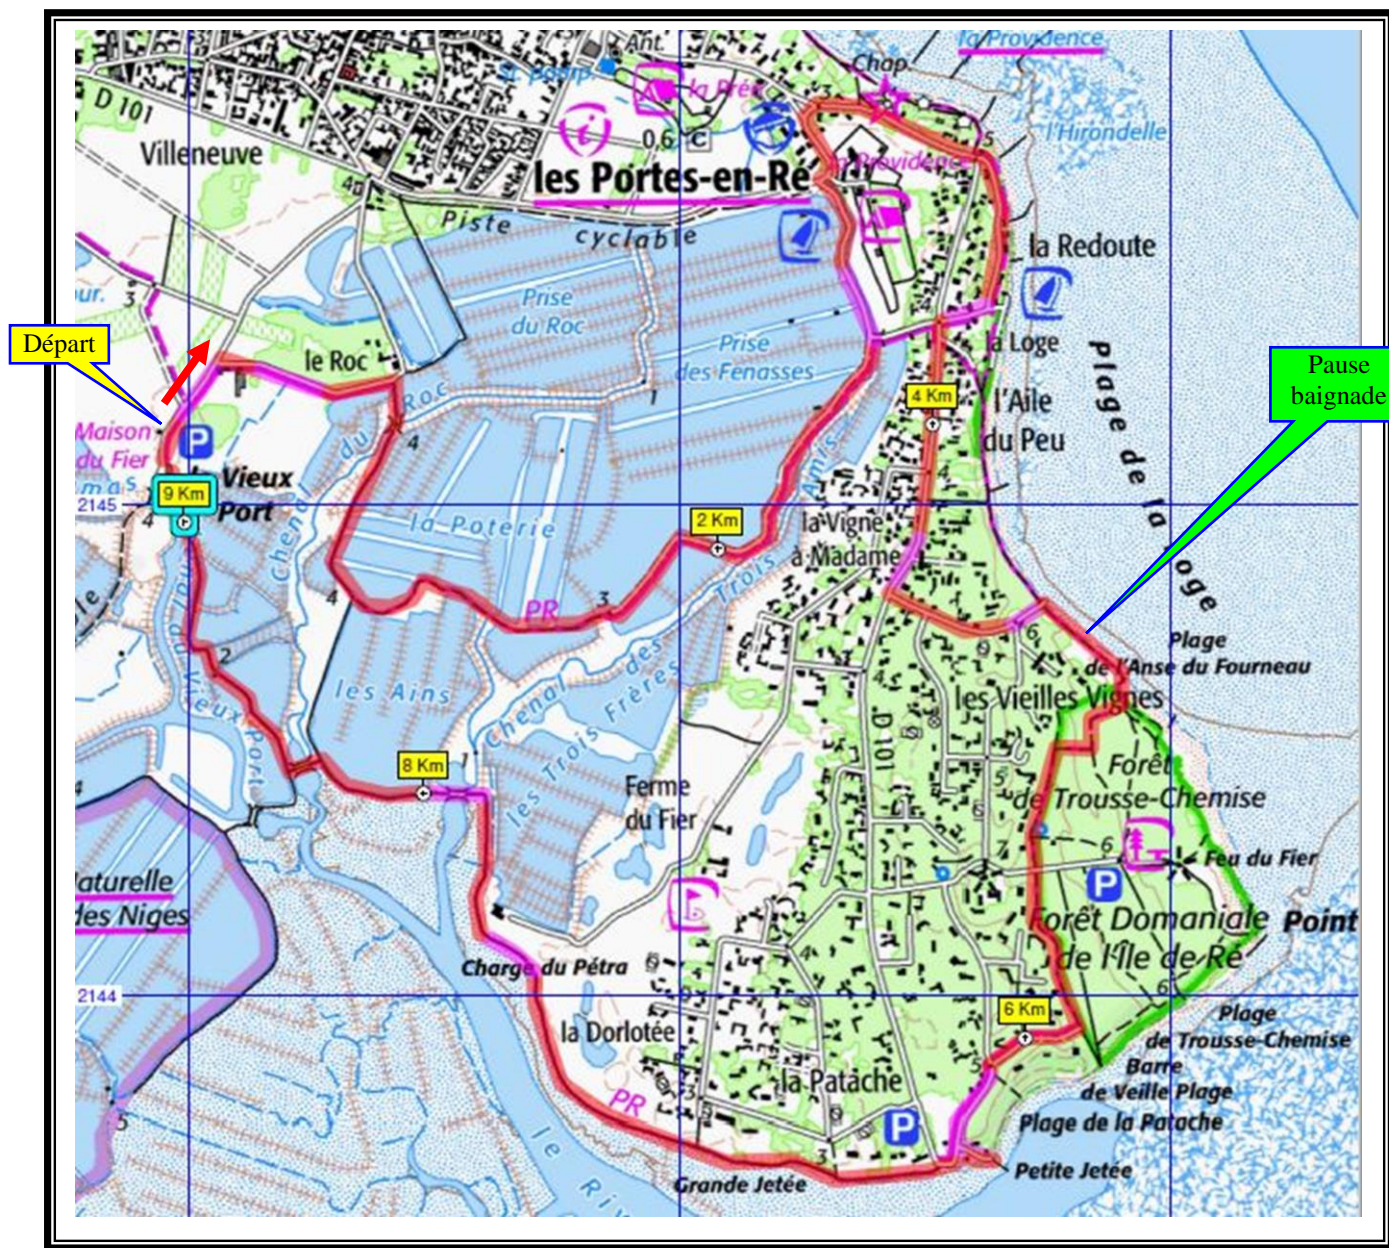

CIRCUIT PEDESTRE « LES PORTES EN RÉ »

Départ	Maison du Fier (0303.951 / 2145.139) Ile de Ré
Distance / Durée / Moyenne	9,100 km / 2h15 / 4,4 Km/h

1000 m

— Montée
— Descente

Saint-Martin Loisirs vous souhaite une bonne route...