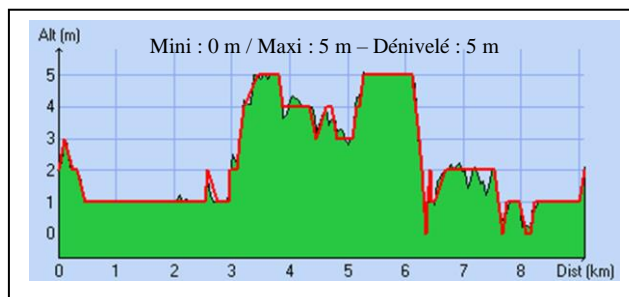

CIRCUIT PEDESTRE « LES PORTES EN RÉ »

Départ	Maison du Fier (0303.951 / 2145.139) Ile de Ré
Distance / Durée / Moyenne	9,100 km / 2h15 / 4,4 Km/h

1000 m

— Montée
— Descente

Saint-Martin Loisirs vous souhaite une bonne route...