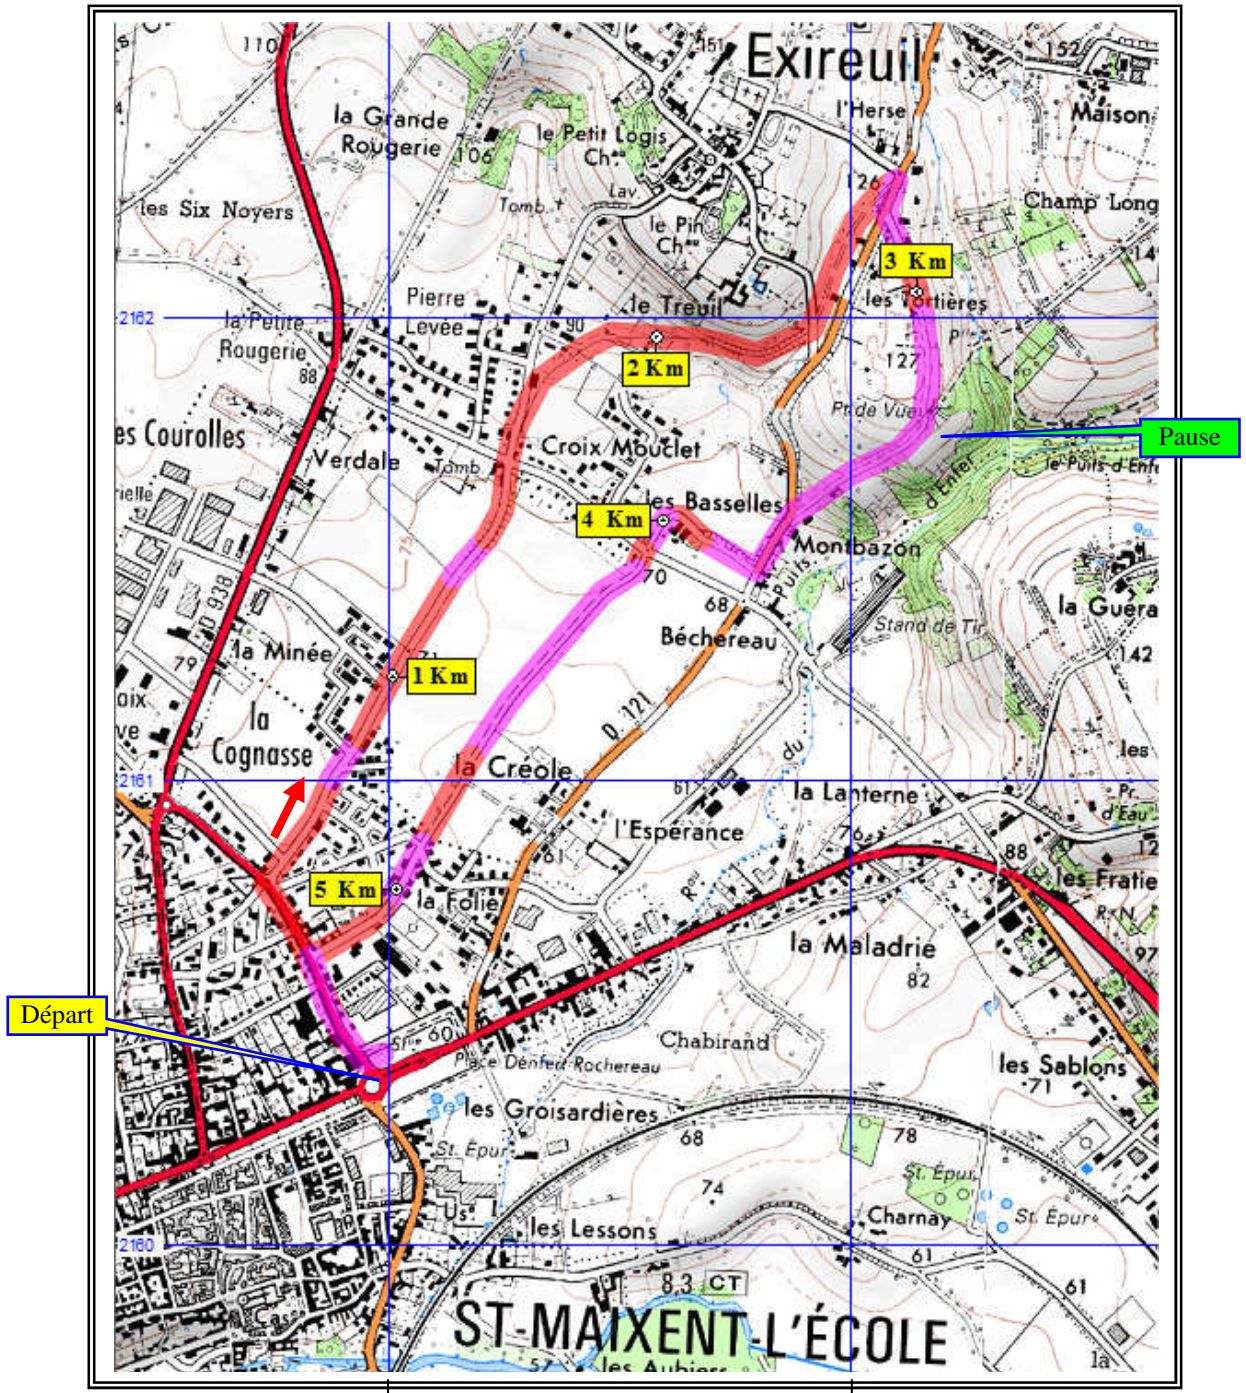

CIRCUIT PEDESTRE « LES TORTIÈRES »

Départ	Place Denfert Rochereau - Saint-Maixent (404.971 / 2160.405)
Distance / Durée / Moyenne	5,530 km / 1h20 / 4,1 Km/h

1000 m

— Montée
— Descente

Saint-Martin Loisirs vous souhaite une bonne route...