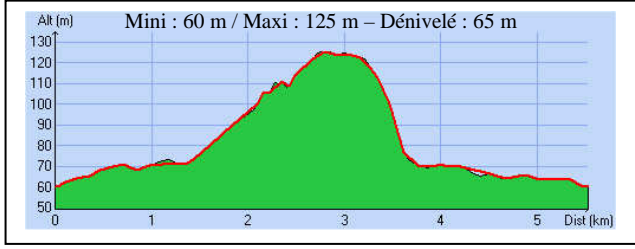

CIRCUIT PEDESTRE « LES TORTIÈRES »

Départ	Place Denfert Rochereau - Saint-Maixent (404.971 / 2160.405)
Distance / Durée / Moyenne	5,530 km / 1h20 / 4,1 Km/h

1000 m

— Montée
— Descente

Saint-Martin Loisirs vous souhaite une bonne route...