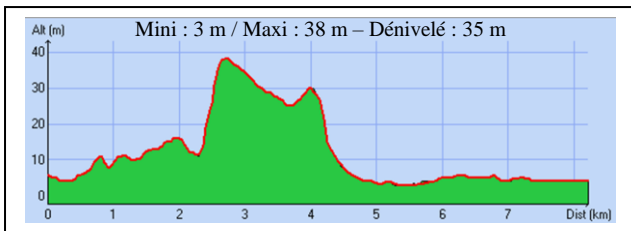

CIRCUIT PEDESTRE « MAGNÉ-COULON »

Départ	Parking est de Magné (0378.355 / 2150.036) 28 km sud-ouest de Saint-Maixent
Distance / Durée / Moyenne	8,200 km / 2h00 / 4,0 Km/h

- Montée
- Descente

Saint-Martin Loisirs vous souhaite une bonne route...