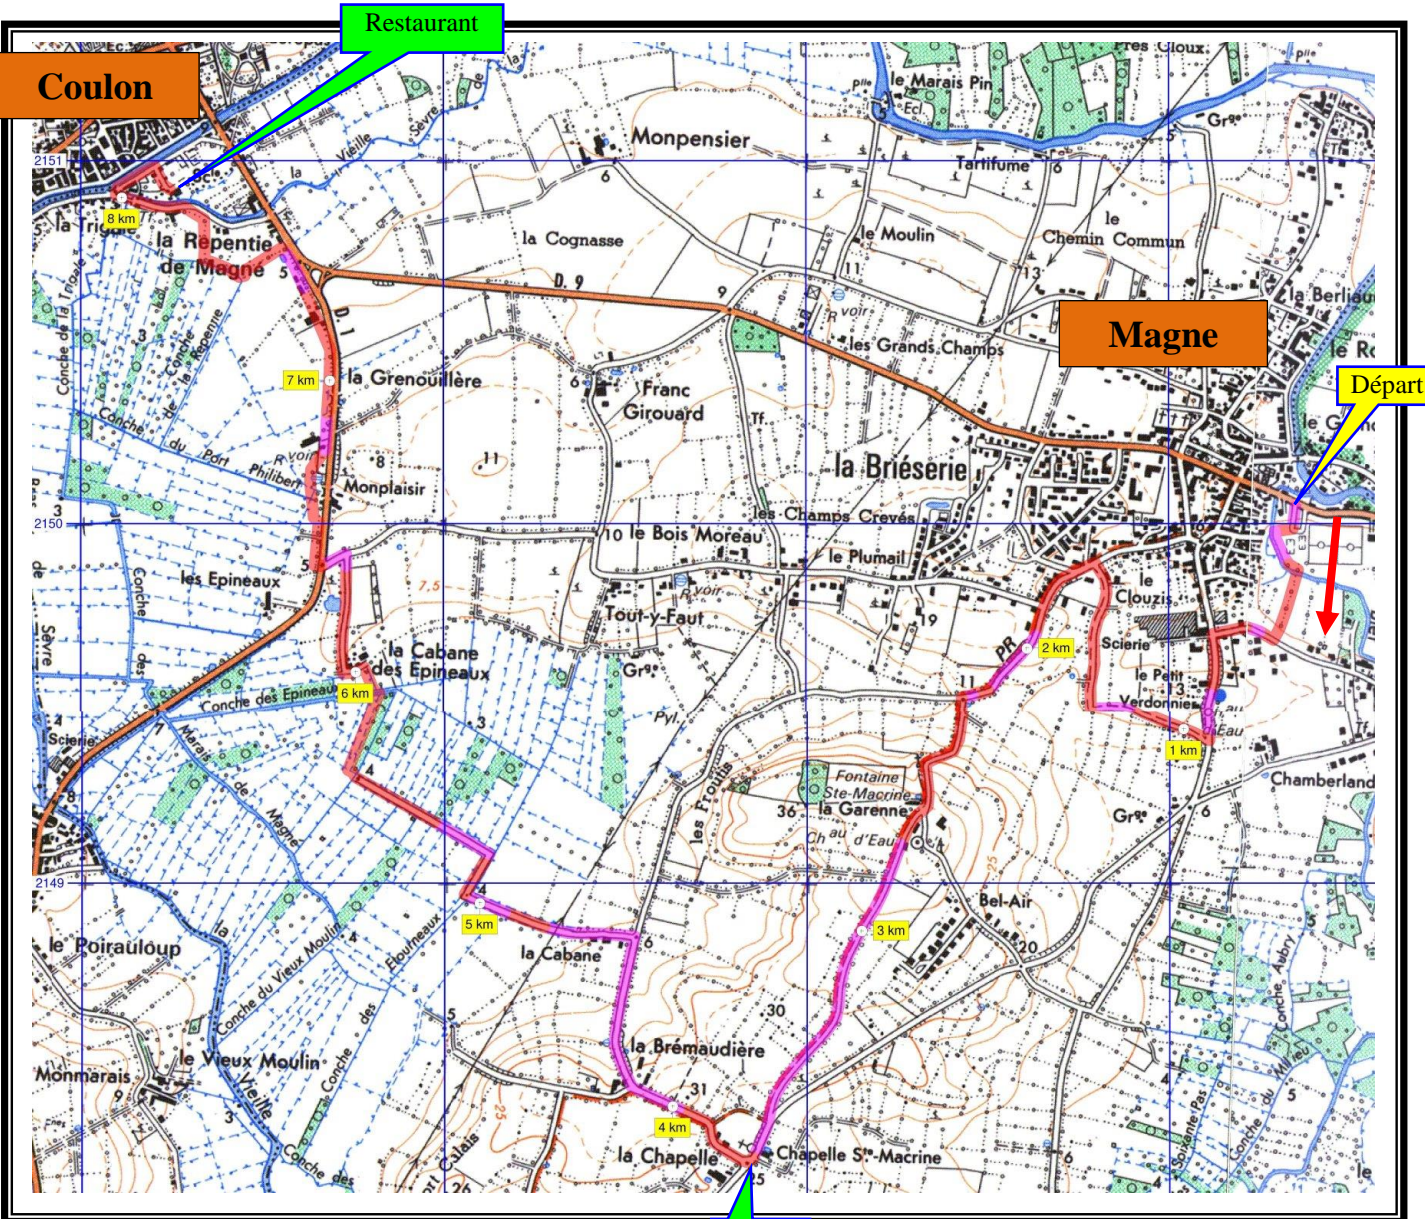

CIRCUIT PEDESTRE « MAGNÉ-COULON »

Départ	Parking est de Magné (0378.355 / 2150.036) 28 km sud-ouest de Saint-Maixent
Distance / Durée / Moyenne	8,200 km / 2h00 / 4,0 Km/h

- Montée
- Descente

Saint-Martin Loisirs vous souhaite une bonne route...