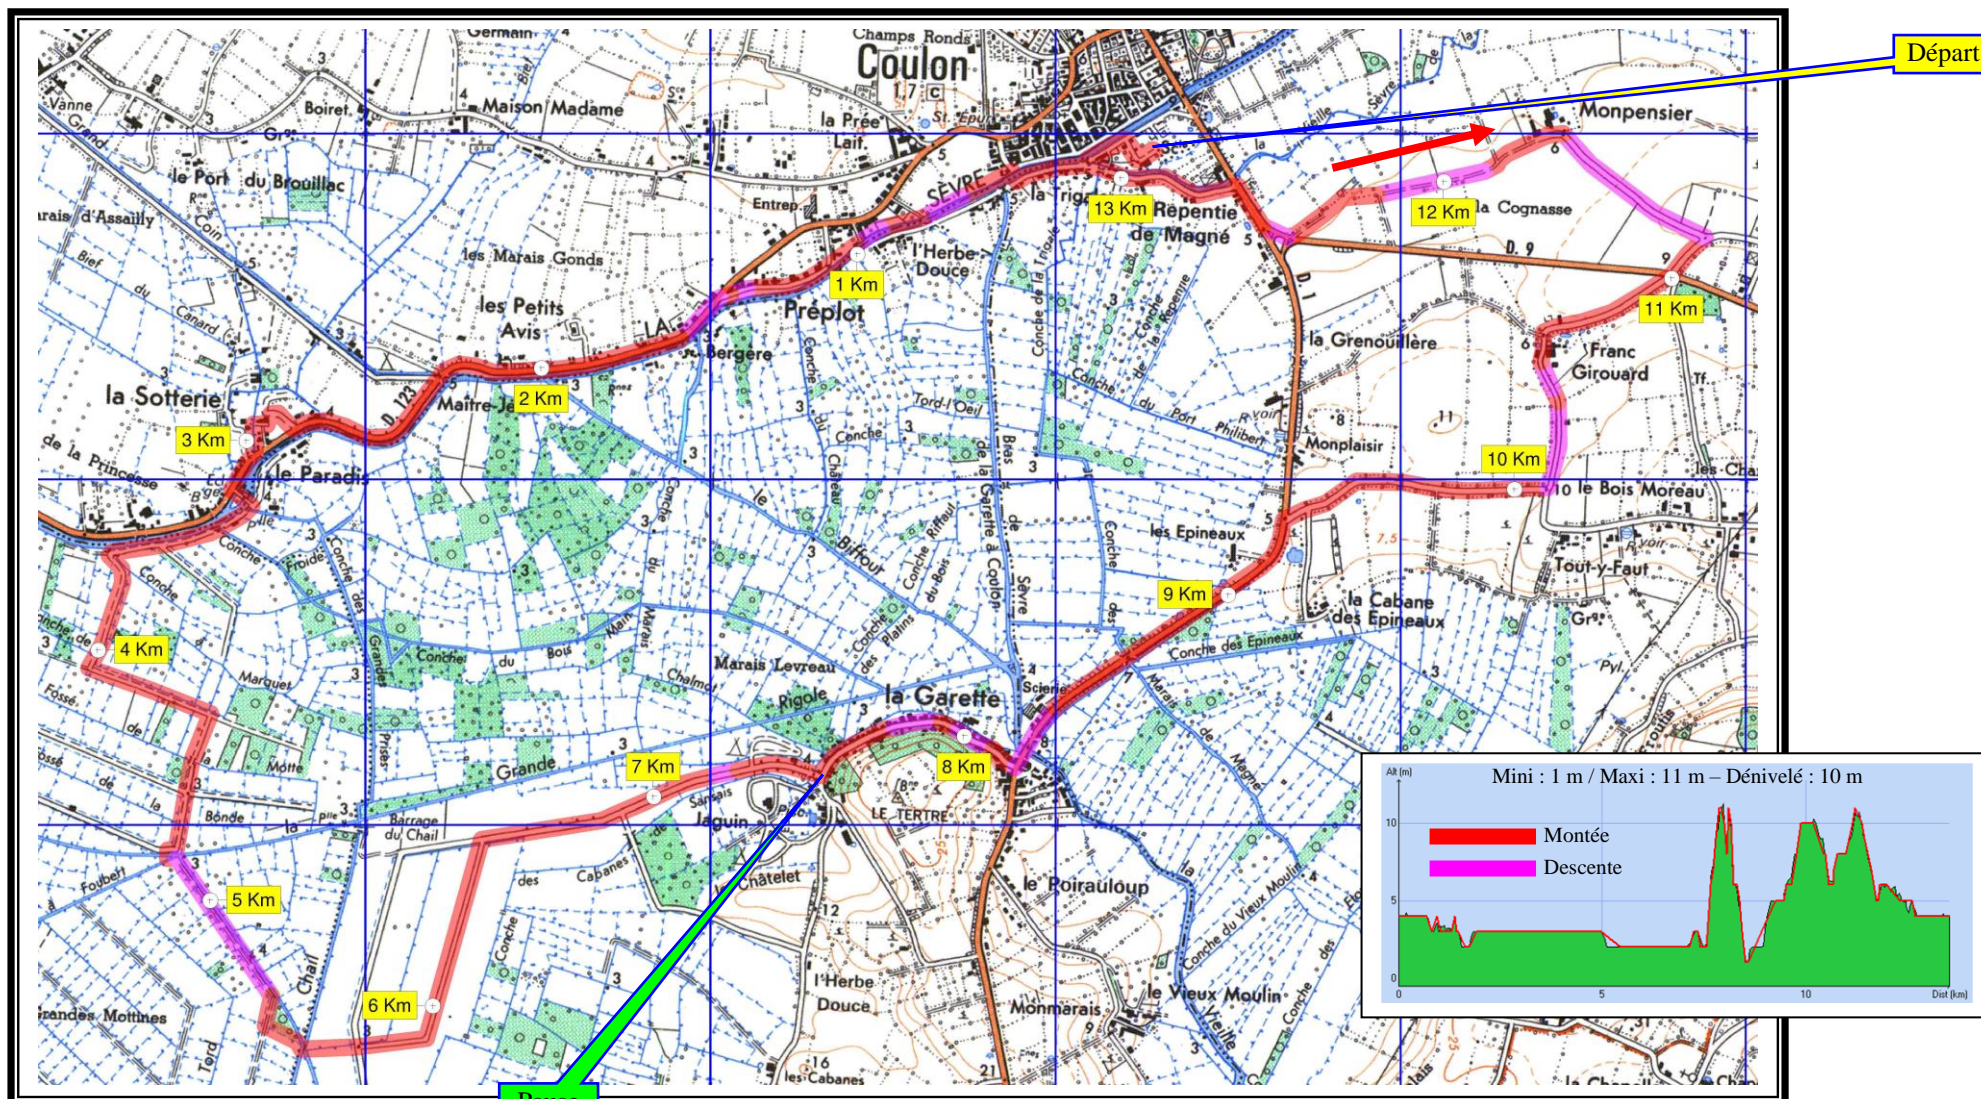

CIRCUIT « COULON - LA GARETTE - LA SOTTERIE »

Départ	Restaurant « La rive gauche » (0375.240 / 2150.934)
Distance / Durée / Moyenne	13,500 km / 3h30 / 4 Km/h

Saint-Martin Loisirs vous souhaite une bonne route...