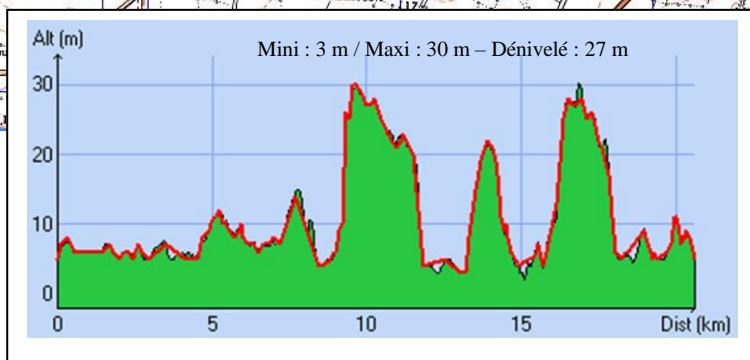

CIRCUIT CYCLISTE « MAGNE - BESSINES »

Départ	Parking de Magné (X 0378.361 Y 2150.016)
Distance / Durée / Moyenne	20,600 km / 1h30 / 15 Km/h

Départ

1000 m

- █ Montée
- █ Descente

Saint-Martin Loisirs vous souhaite une bonne route...