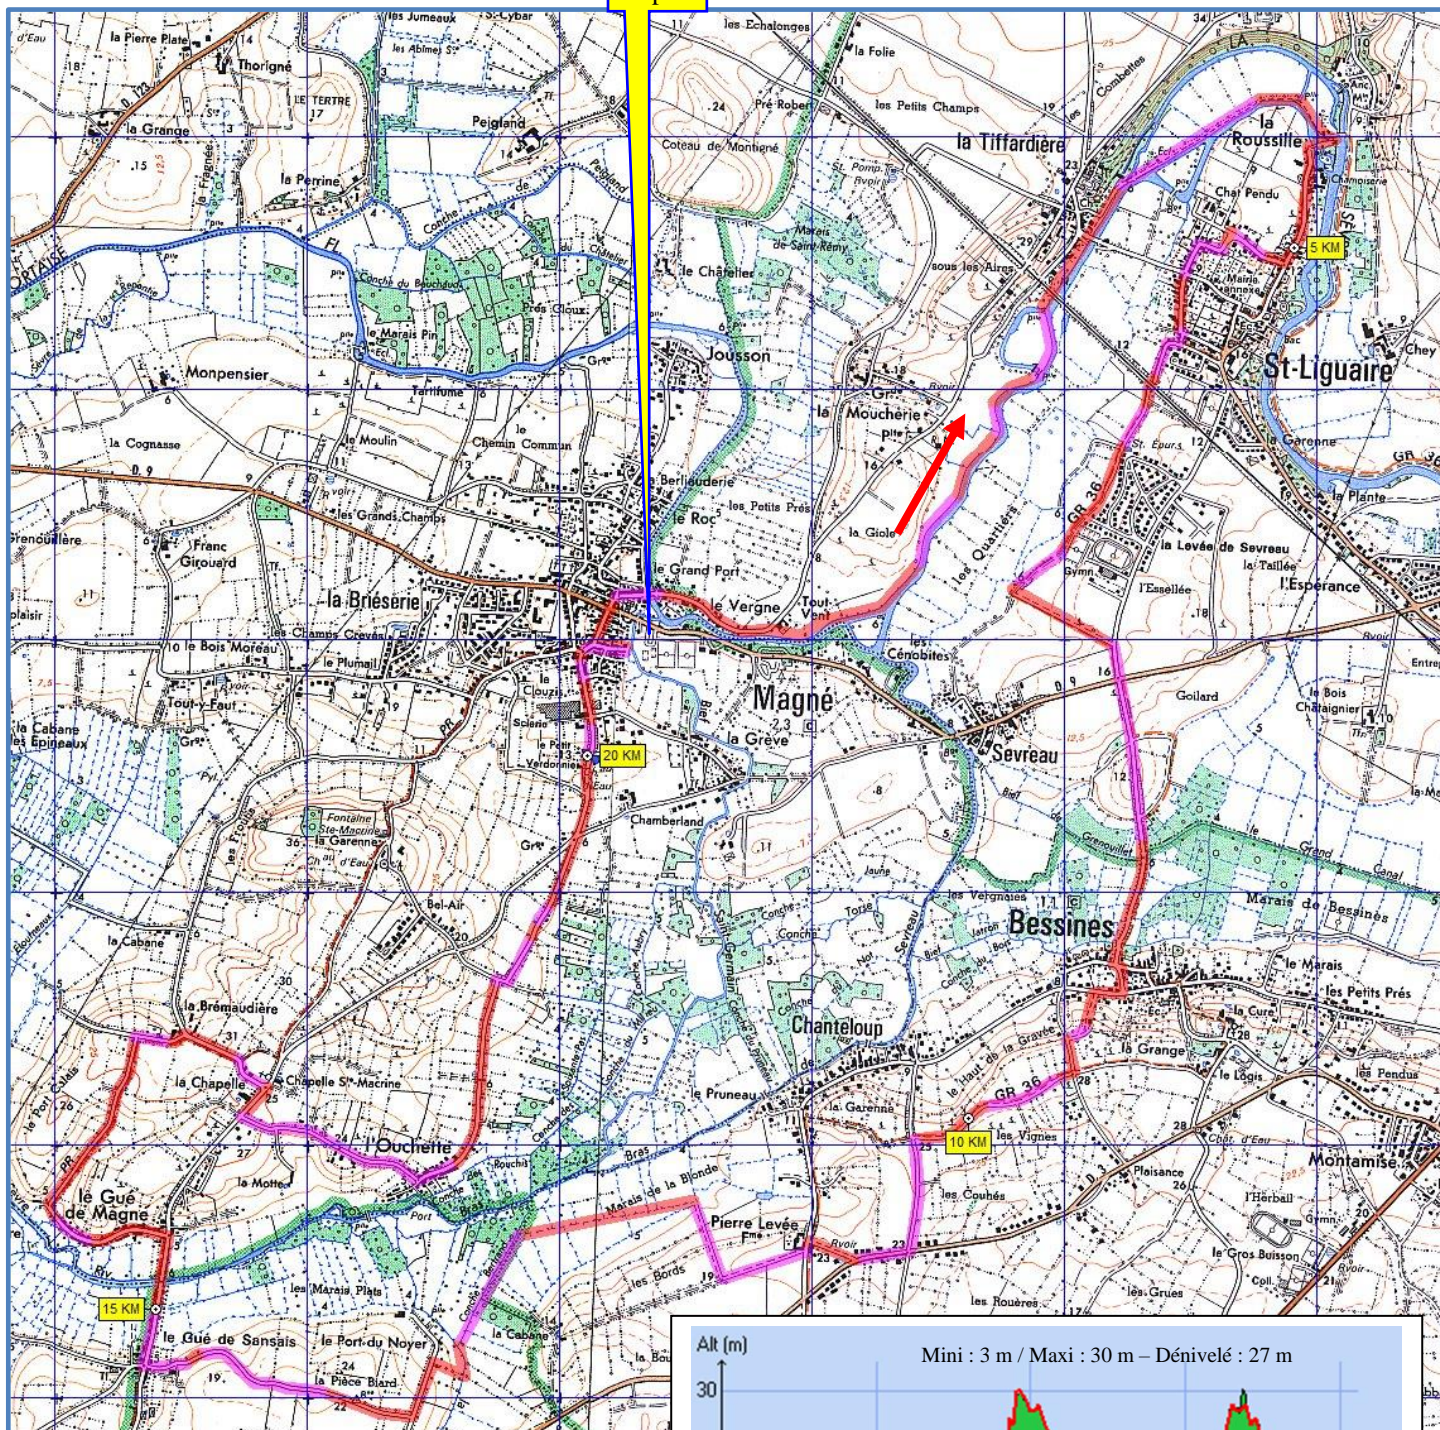

CIRCUIT CYCLISTE « MAGNE - BESSINES »

Départ	Parking de Magné (X 0378.361 Y 2150.016)
Distance / Durée / Moyenne	20,600 km / 1h30 / 15 Km/h

Départ

1000 m

- █ Montée
- █ Descente

Saint-Martin Loisirs vous souhaite une bonne route...