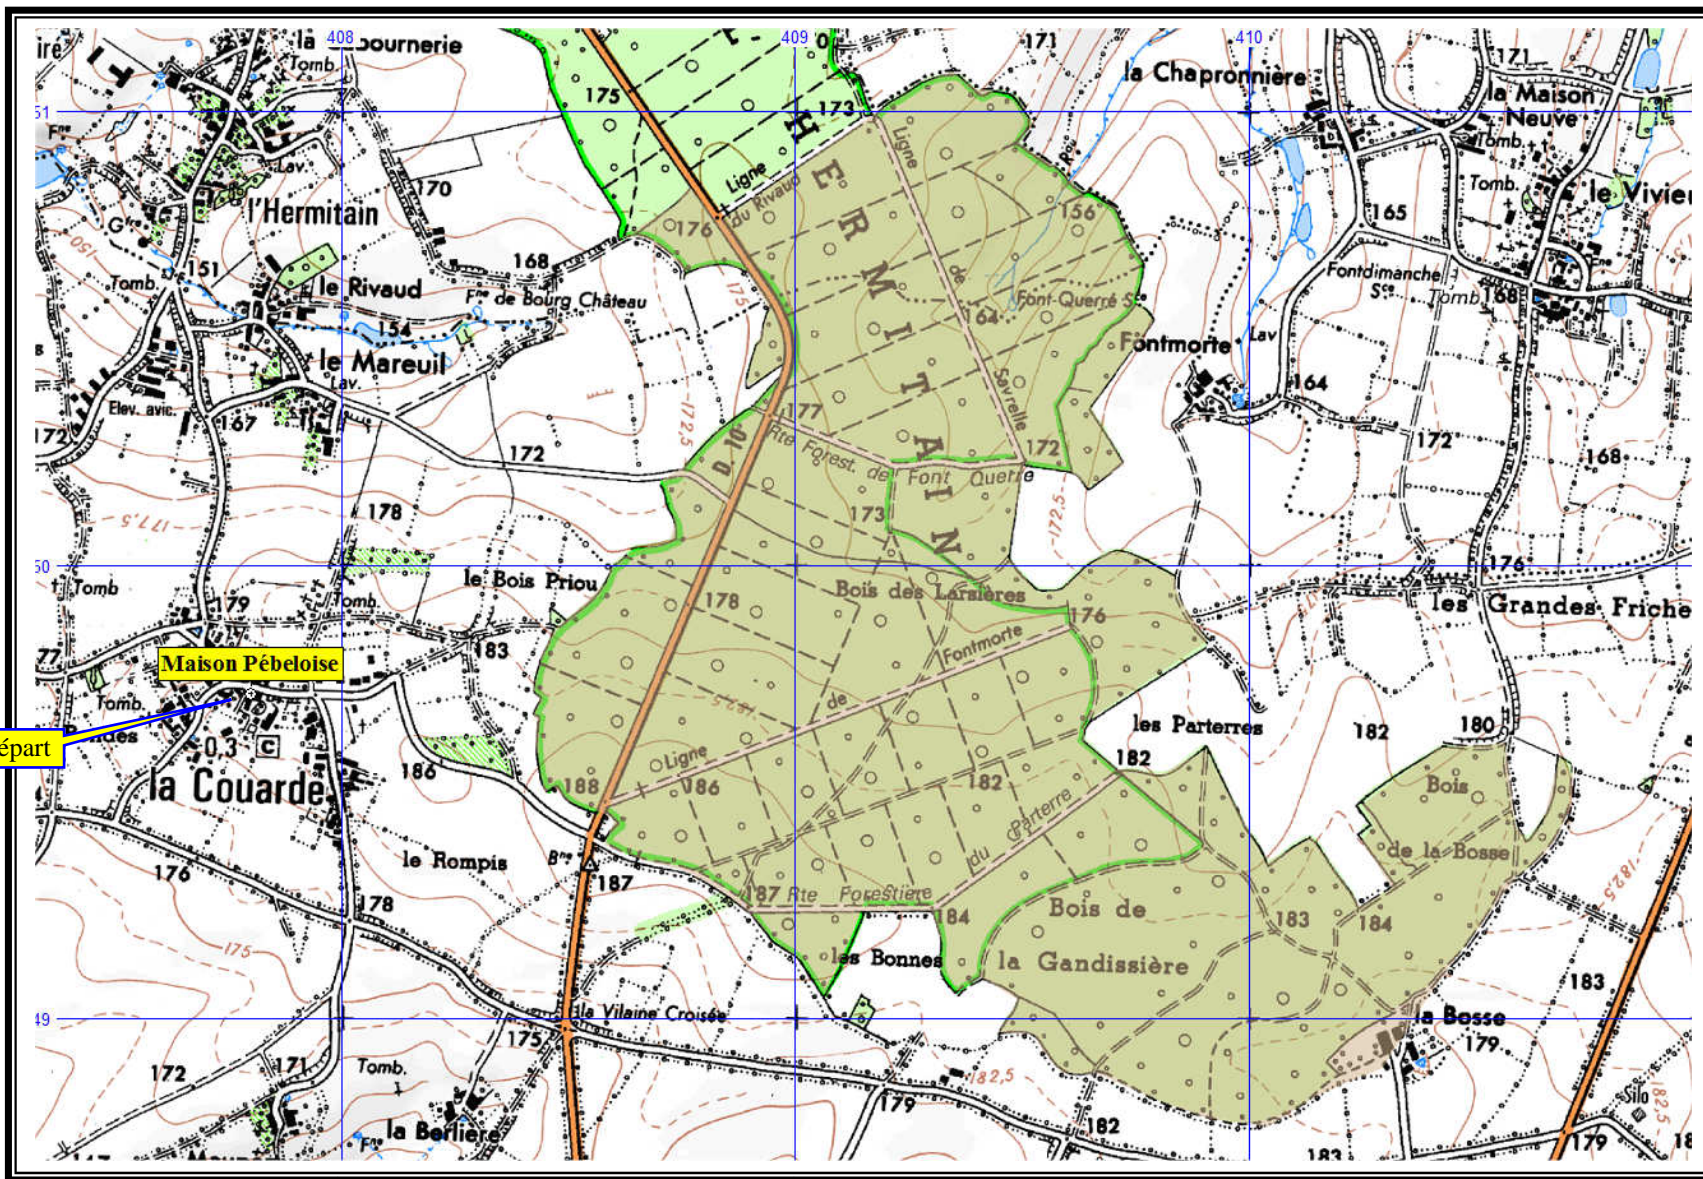

CIRCUIT PEDESTRE « CHAMPIGNONS »

Départ	La Courarde – La maison Pébeloise (407.798 / 2149.720) 11,200 km sud-sud-est de Saint-Maixent	Superficie de la zone : 2,366 km ²
		Périmètre : 10,830 km

1000 m

Cèpe de Bordeaux