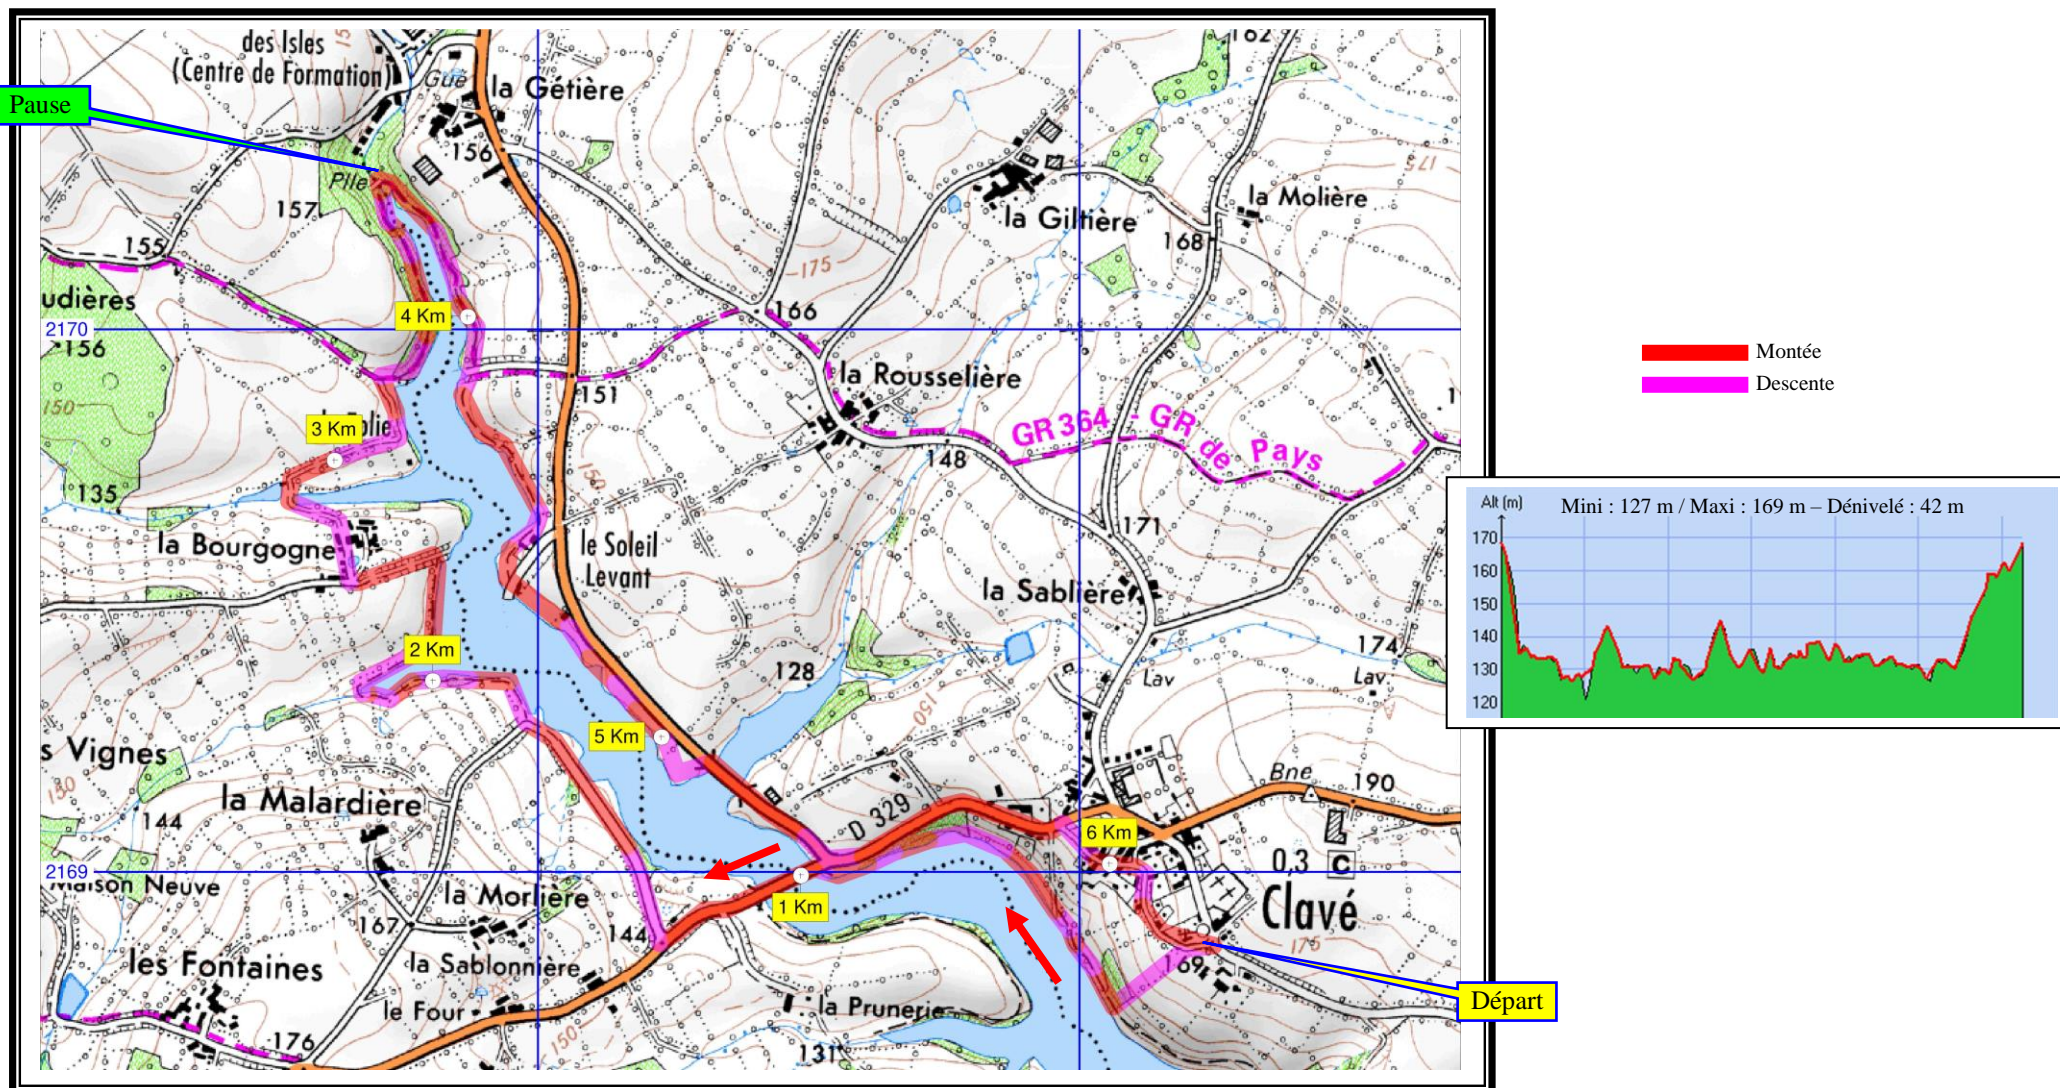

CIRCUIT PEDESTRE « CLAVÉ NORD »

Départ	Église de Clavé (0404.228 / 2168.894) 10,660 Km nord de Saint-Martin
Distance / Durée / Moyenne	6,250 km / 1h35 / 4,0 Km/h

Saint-Martin Loisirs vous souhaite une bonne route...