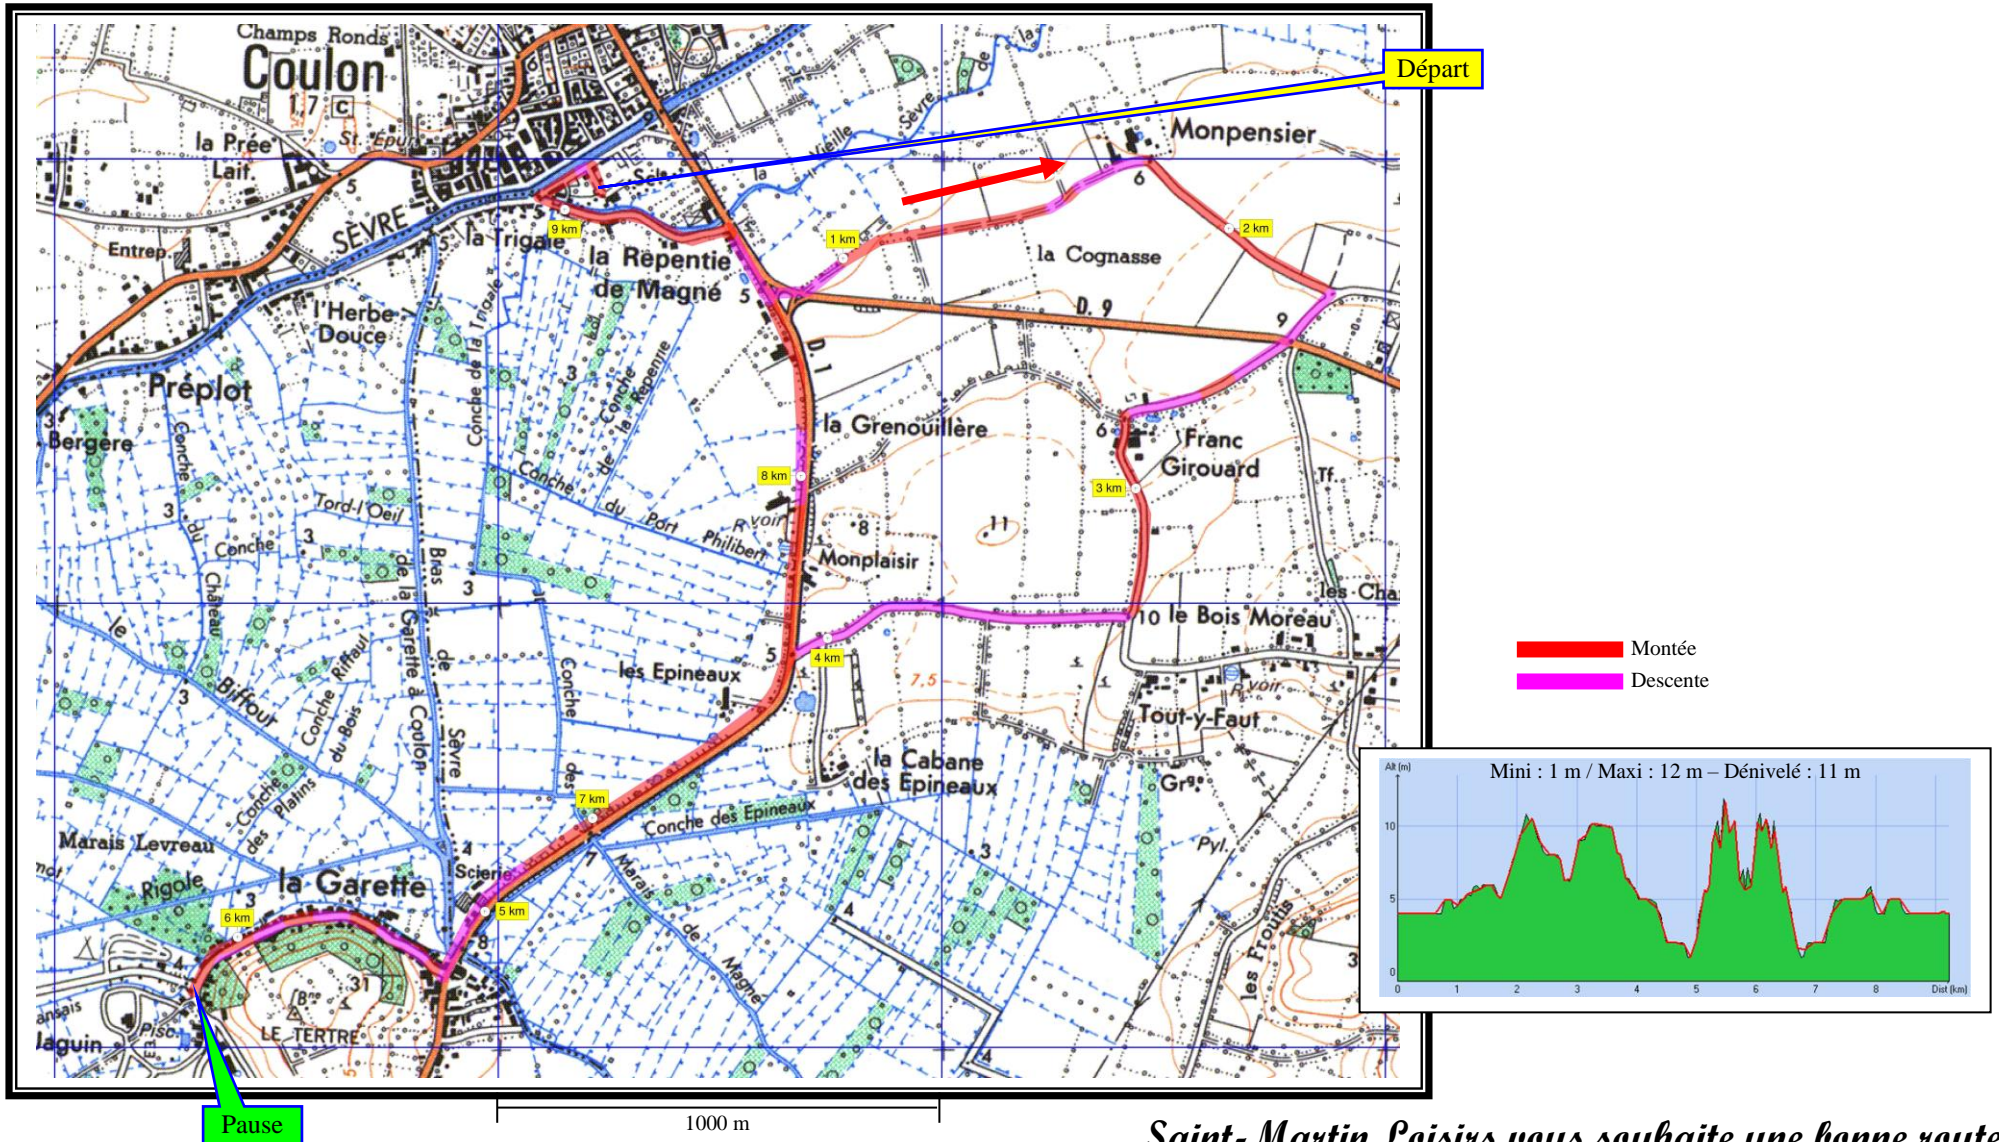

## CIRCUIT « COULON - LA GARETTE - ALLER-RETOUR »

Départ	Restaurant « La rive gauche » (0375.240 / 2150.934)
Distance / Durée / Moyenne	9,250 km / 2h20 / 4 Km/h

*Saint-Martin Loisirs vous souhaite une bonne route...*